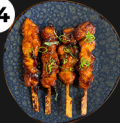

EBI FRY
Gefrituurde garnalen
2 st € 3,60

26

KIP NUGGETS
8 st € 3,85

27

GROENTE LOEMPIA'S
Vegetarische loempia's
4 st € 4,50

28

CHINESE LOEMPIA'S
Kiploempia's
4 st € 5,00

34